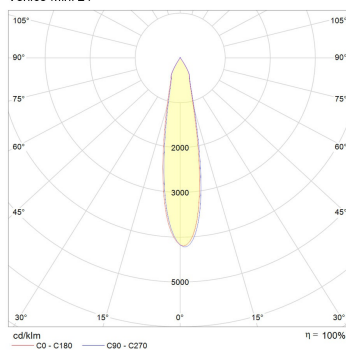

## Photometric info

Colour Rendering Index (CRI)	CRI90
Colour Temperature (CCT)	3000K, 3000K Vivid, 3500K, 3500K Vivid, 4000K, 4000K Vivid
Beam Angle	14°, 20°, 40°
Light Output Ratio (LOR)	100
Unified Glare Rating (UGR)	<UGR17
Revit Files	Please choose Beam Angle / Power within the Revit file

## Polar distribution diagrams

Venice Mini 14°

Venice Mini 21°

Venice Mini 43°