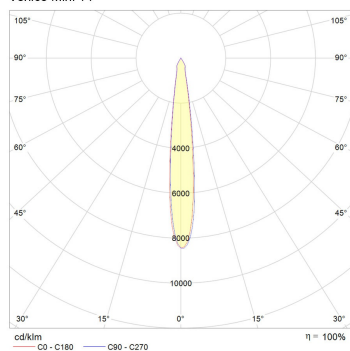

## Photometric info

Colour Rendering Index (CRI)	CRI90
Colour Temperature (CCT)	3000K, 3000K Vivid, 3500K, 3500K Vivid, 4000K, 4000K Vivid
Beam Angle	14°, 20°, 40°
Light Output Ratio (LOR)	100
Unified Glare Rating (UGR)	<UGR17
Revit Files	Please choose Beam Angle / Power within the Revit file

## Polar distribution diagrams

Venice Mini 14°

Venice Mini 21°

Venice Mini 43°