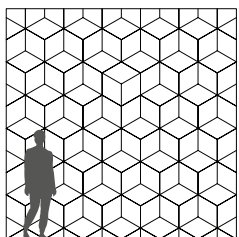

Troldtekt® rhomb mini

Troldtekt® rhomb hatch mini

Troldtekt rhomb mini installed in classic pattern