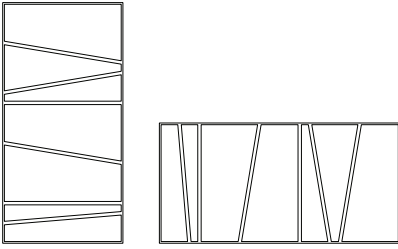

## Troldtekt® tiles

Panel Size: 600 x 600mm

Troldtekt® tiles 4+4

Troldtekt® tiles 2+4

Troldtekt® tiles 2+2

Troldtekt® tiles 1+4

Troldtekt® tiles 1+1

Troldtekt tiles installed in an alternative pattern

## Troldtekt® tilt line

Panel Size: 1200 x 600mm

Troldtekt tilt line installed horizontally

Troldtekt tilt line installed vertically

**Structure:** Ultrafine  
**Thickness:** 35mm  
**Edge:** Square Edge