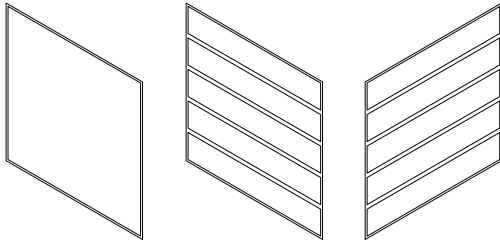

## Troldtekt® curve

Panel Size: 1200 x 600mm

Troldtekt curves installed in horizontal stretcher bond

Troldtekt curves installed in vertical stack bond

**Structure:** Ultrafine  
**Thickness:** 35mm  
**Edge:** Square Edge

## Troldtekt® rhomb

Panel Size: 693 x 1039mm

Troldtekt® rhomb

Troldtekt® rhomb hatch left

Troldtekt® rhomb hatch right

Troldtekt rhomb randomly installed

Troldtekt rhomb hatch + rhomb installed in a mix

**Structure:** Ultrafine  
**Thickness:** 35mm  
**Edge:** Square Edge