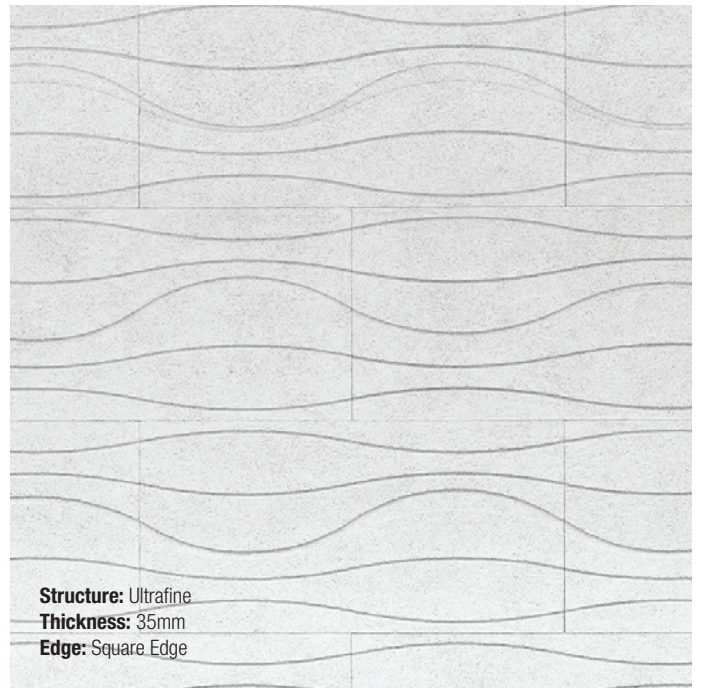

## Troldtekt® curve

Panel Size: 1200 x 600mm

Troldtekt curves installed in horizontal stretcher bond

Troldtekt curves installed in vertical stack bond

**Structure:** Ultrafine  
**Thickness:** 35mm  
**Edge:** Square Edge

## Troldtekt® rhomb

Panel Size: 693 x 1039mm

Troldtekt® rhomb

Troldtekt® rhomb hatch left

Troldtekt® rhomb hatch right

Troldtekt rhomb randomly installed

Troldtekt rhomb hatch + rhomb installed in a mix

**Structure:** Ultrafine  
**Thickness:** 35mm  
**Edge:** Square Edge