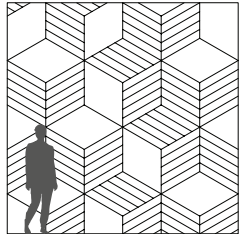

## Troldtekt® rhomb

Panel Size: 693 x 1039mm

Troldtekt® rhomb

Troldtekt® rhomb hatch left

Troldtekt® rhomb hatch right

Troldtekt rhomb randomly installed

Troldtekt rhomb hatch + rhomb installed in a mix

**Structure:** Ultrafine  
**Thickness:** 35mm  
**Edge:** Square Edge